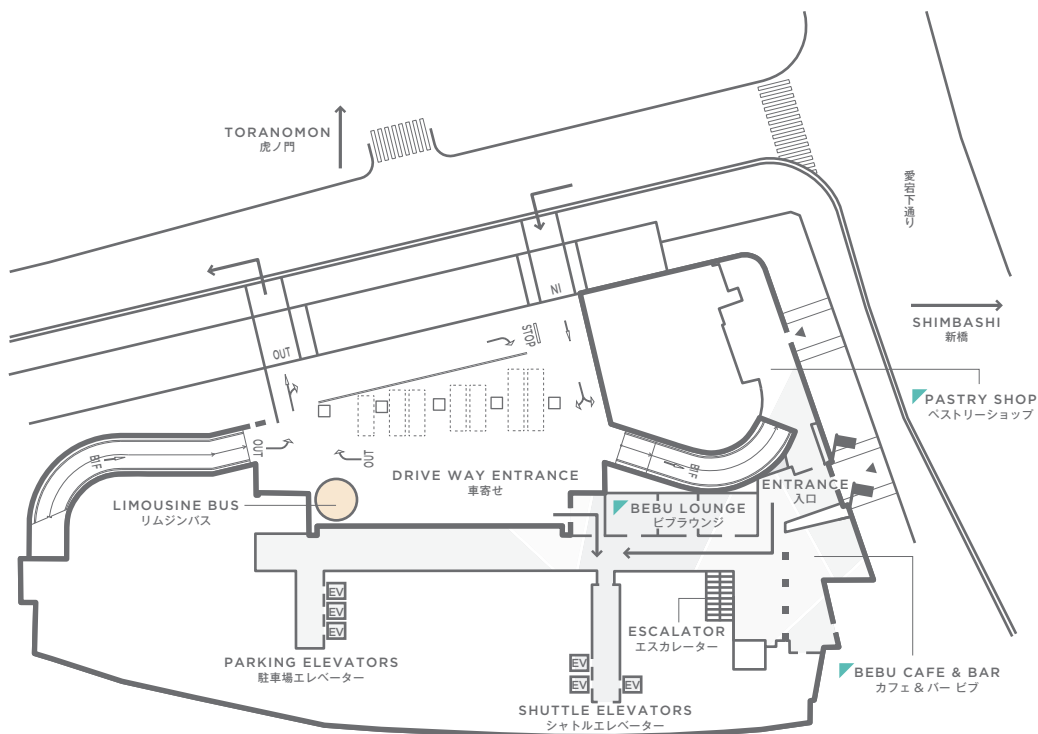

アンダーズ 東京 リムジンバス乗り場 / Where to board at Andaz Tokyo

Andaz Tokyo Toranomon Hills

1-23-4 Toranomon, Minato-ku, Tokyo 105-0001
〒105-0001 東京都港区虎ノ門 1-23-4
TEL 03 6830 1234 FAX 03 6830 1211
andaztokyo.jp (日本語) andaztokyo.com (English)