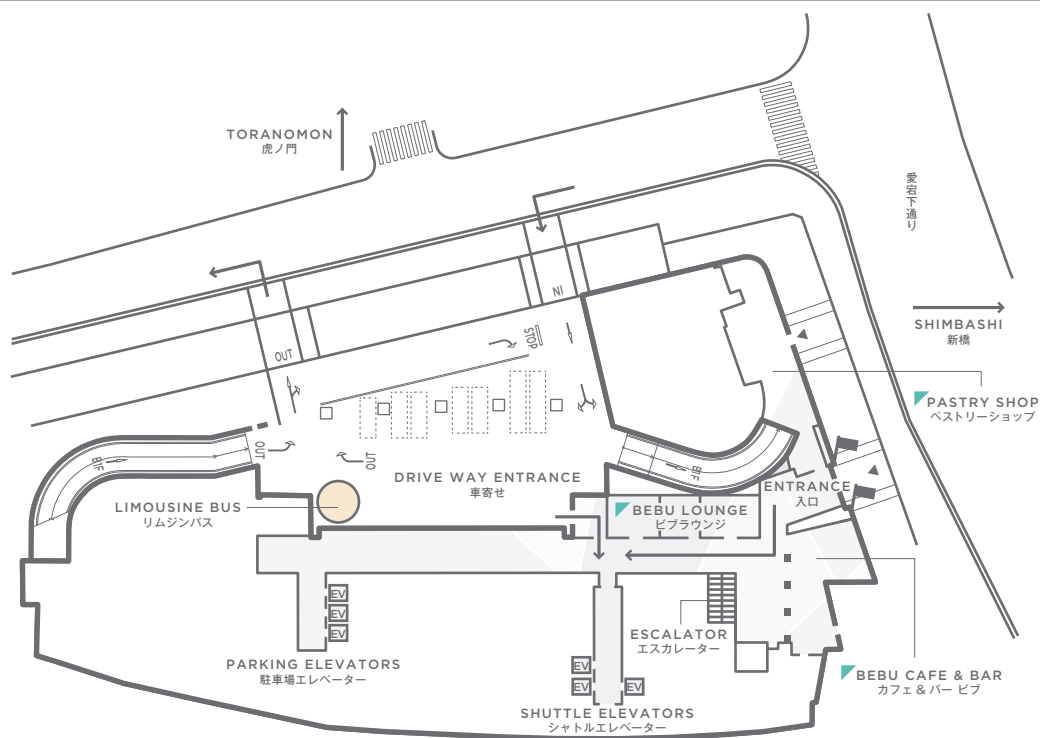

アンダーズ 東京 リムジンバス乗り場 / Where to board at Andaz Tokyo

Andaz Tokyo Toranomon Hills

1-23-4 Toranomon, Minato-ku, Tokyo 105-0001

〒105-0001 東京都港区虎ノ門 1-23-4

TEL 03 6830 1234 FAX 03 6830 1211

andaztokyo.jp (日本語) andaztokyo.com (English)